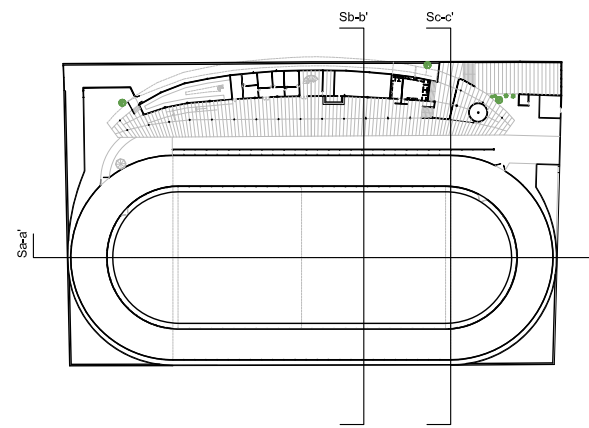

Emplaçament

Planta Primera

Canòdrom Meritxana A.
Bonet Castellana i J. Puig
Tomé (1962)

Alçat sud i seccions

Alçat Sud

Secció a-a'