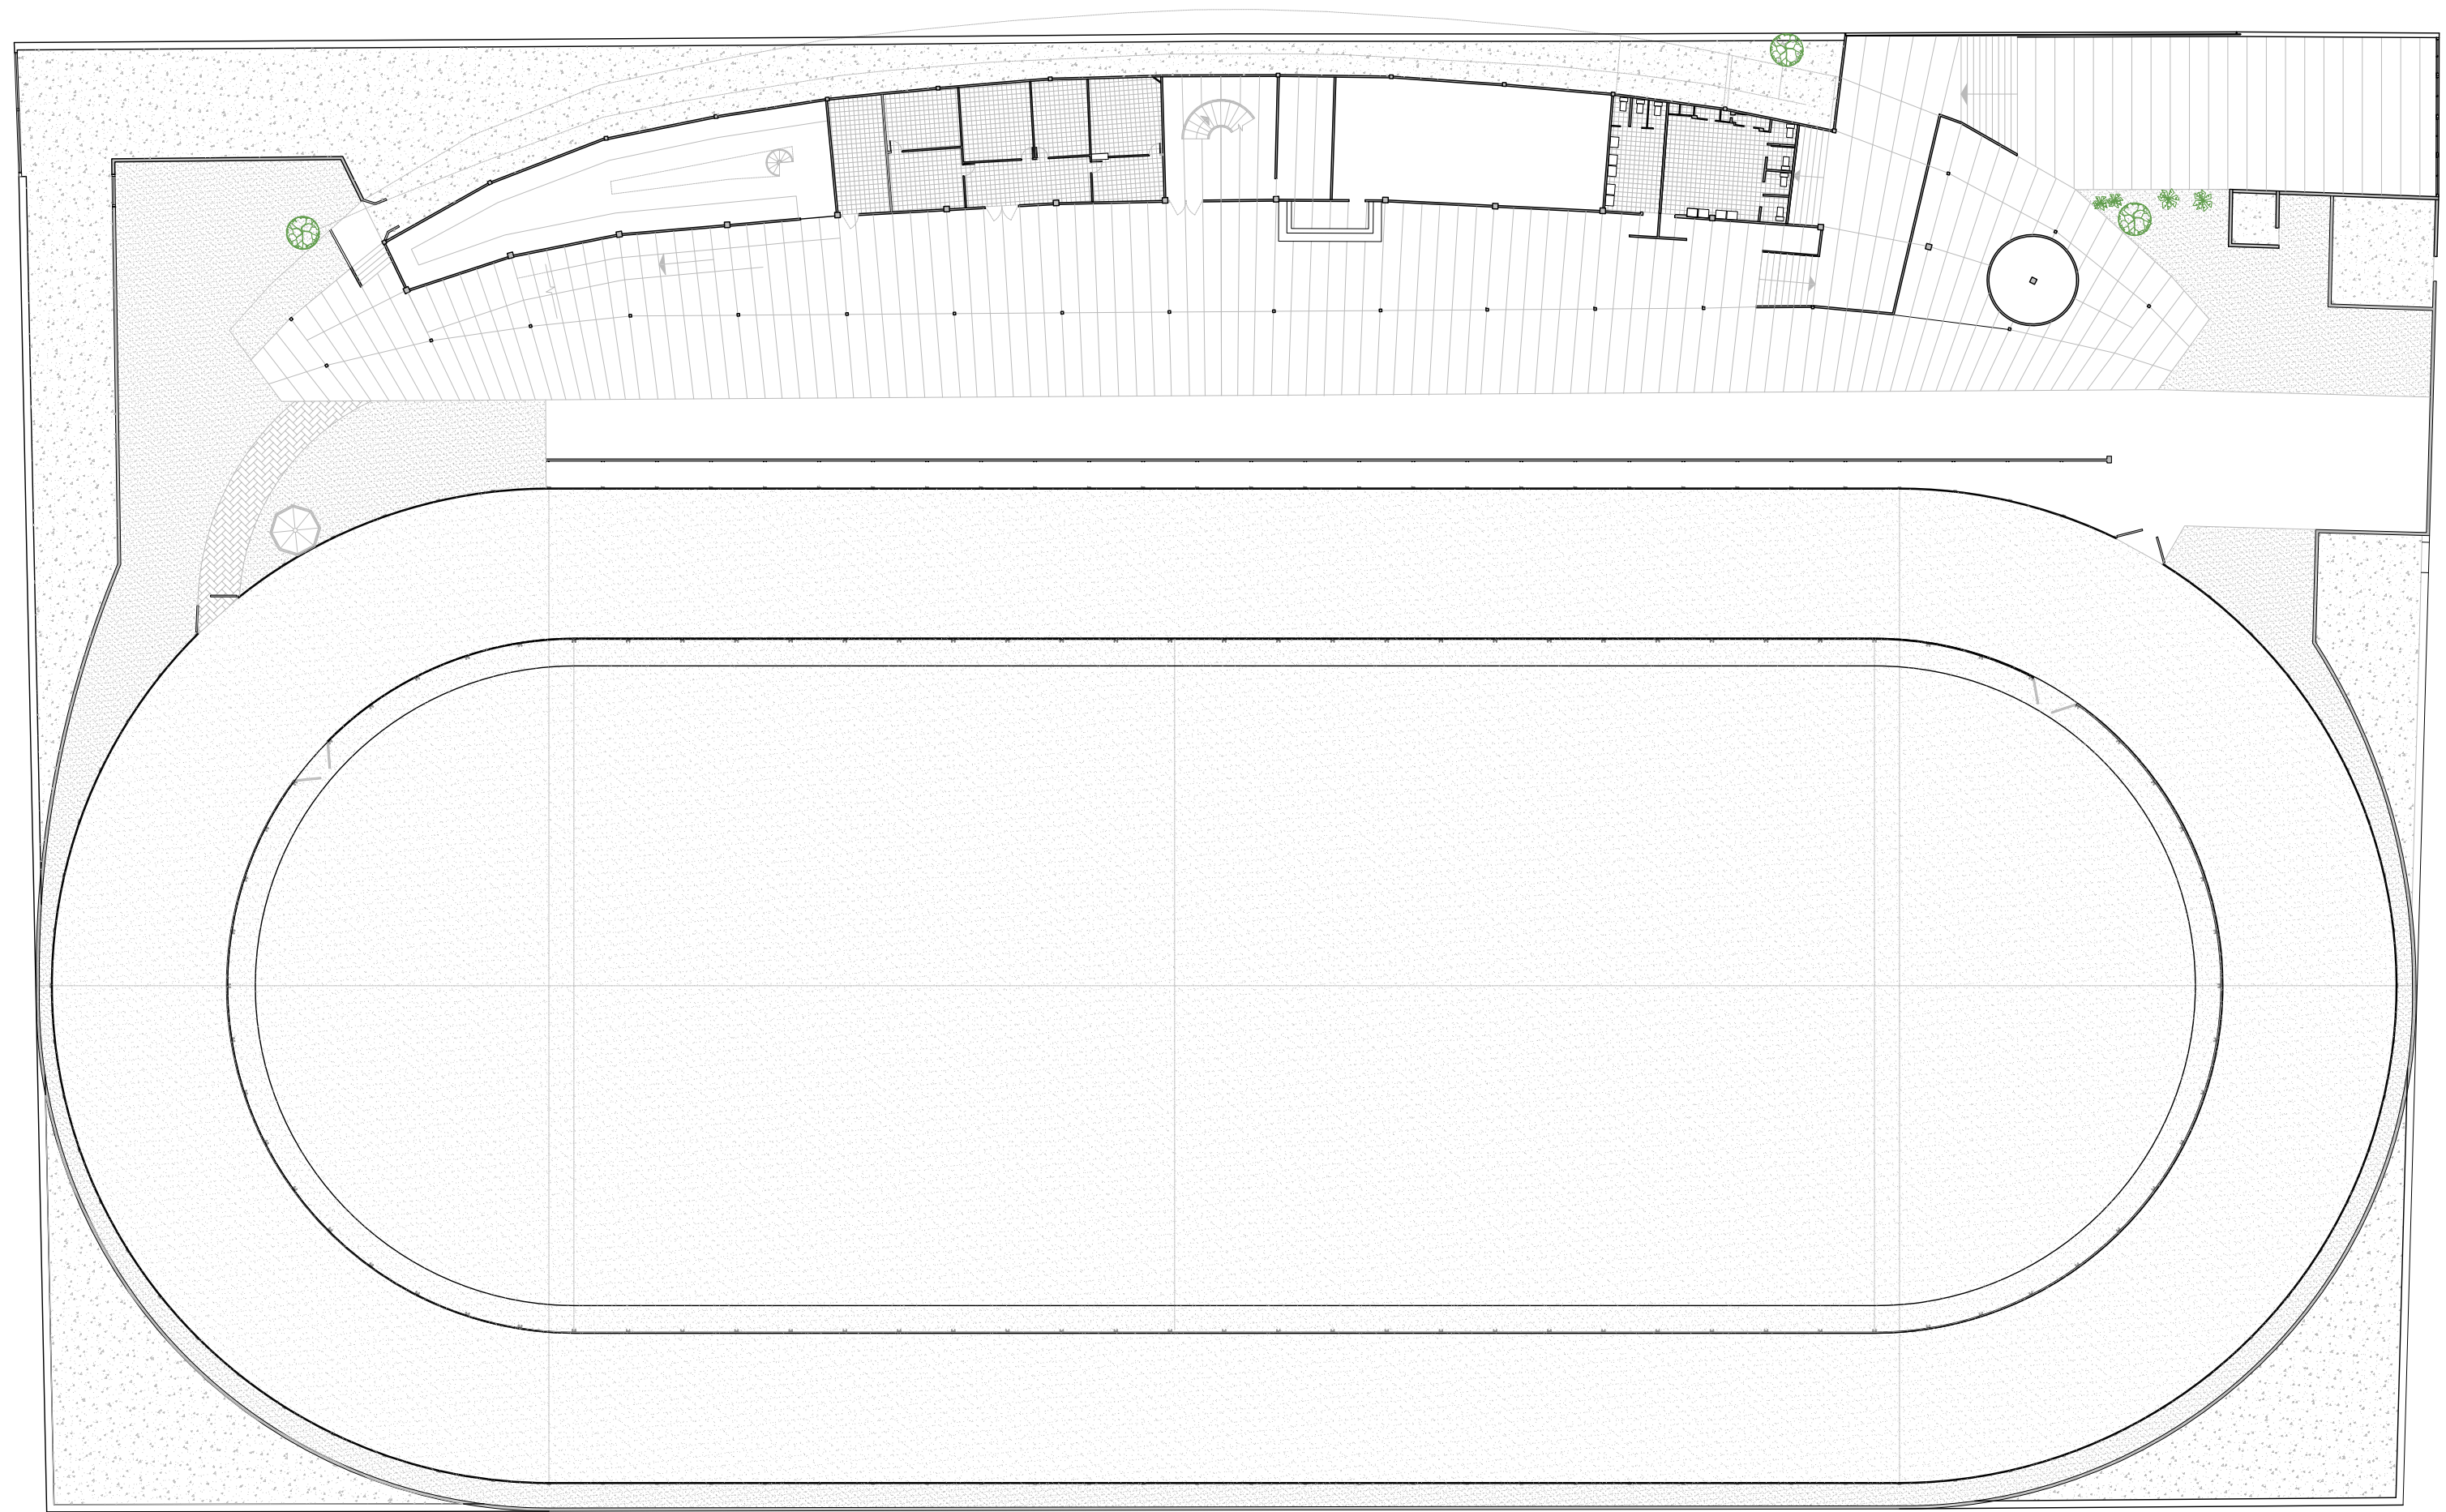

Emplaçament

Planta Primera

Canòdrom Meritxana A.
Bonet Castellana i J. Puig
Tomé (1962)

Alçat sud i seccions

Alçat Sud

Secció a-a'