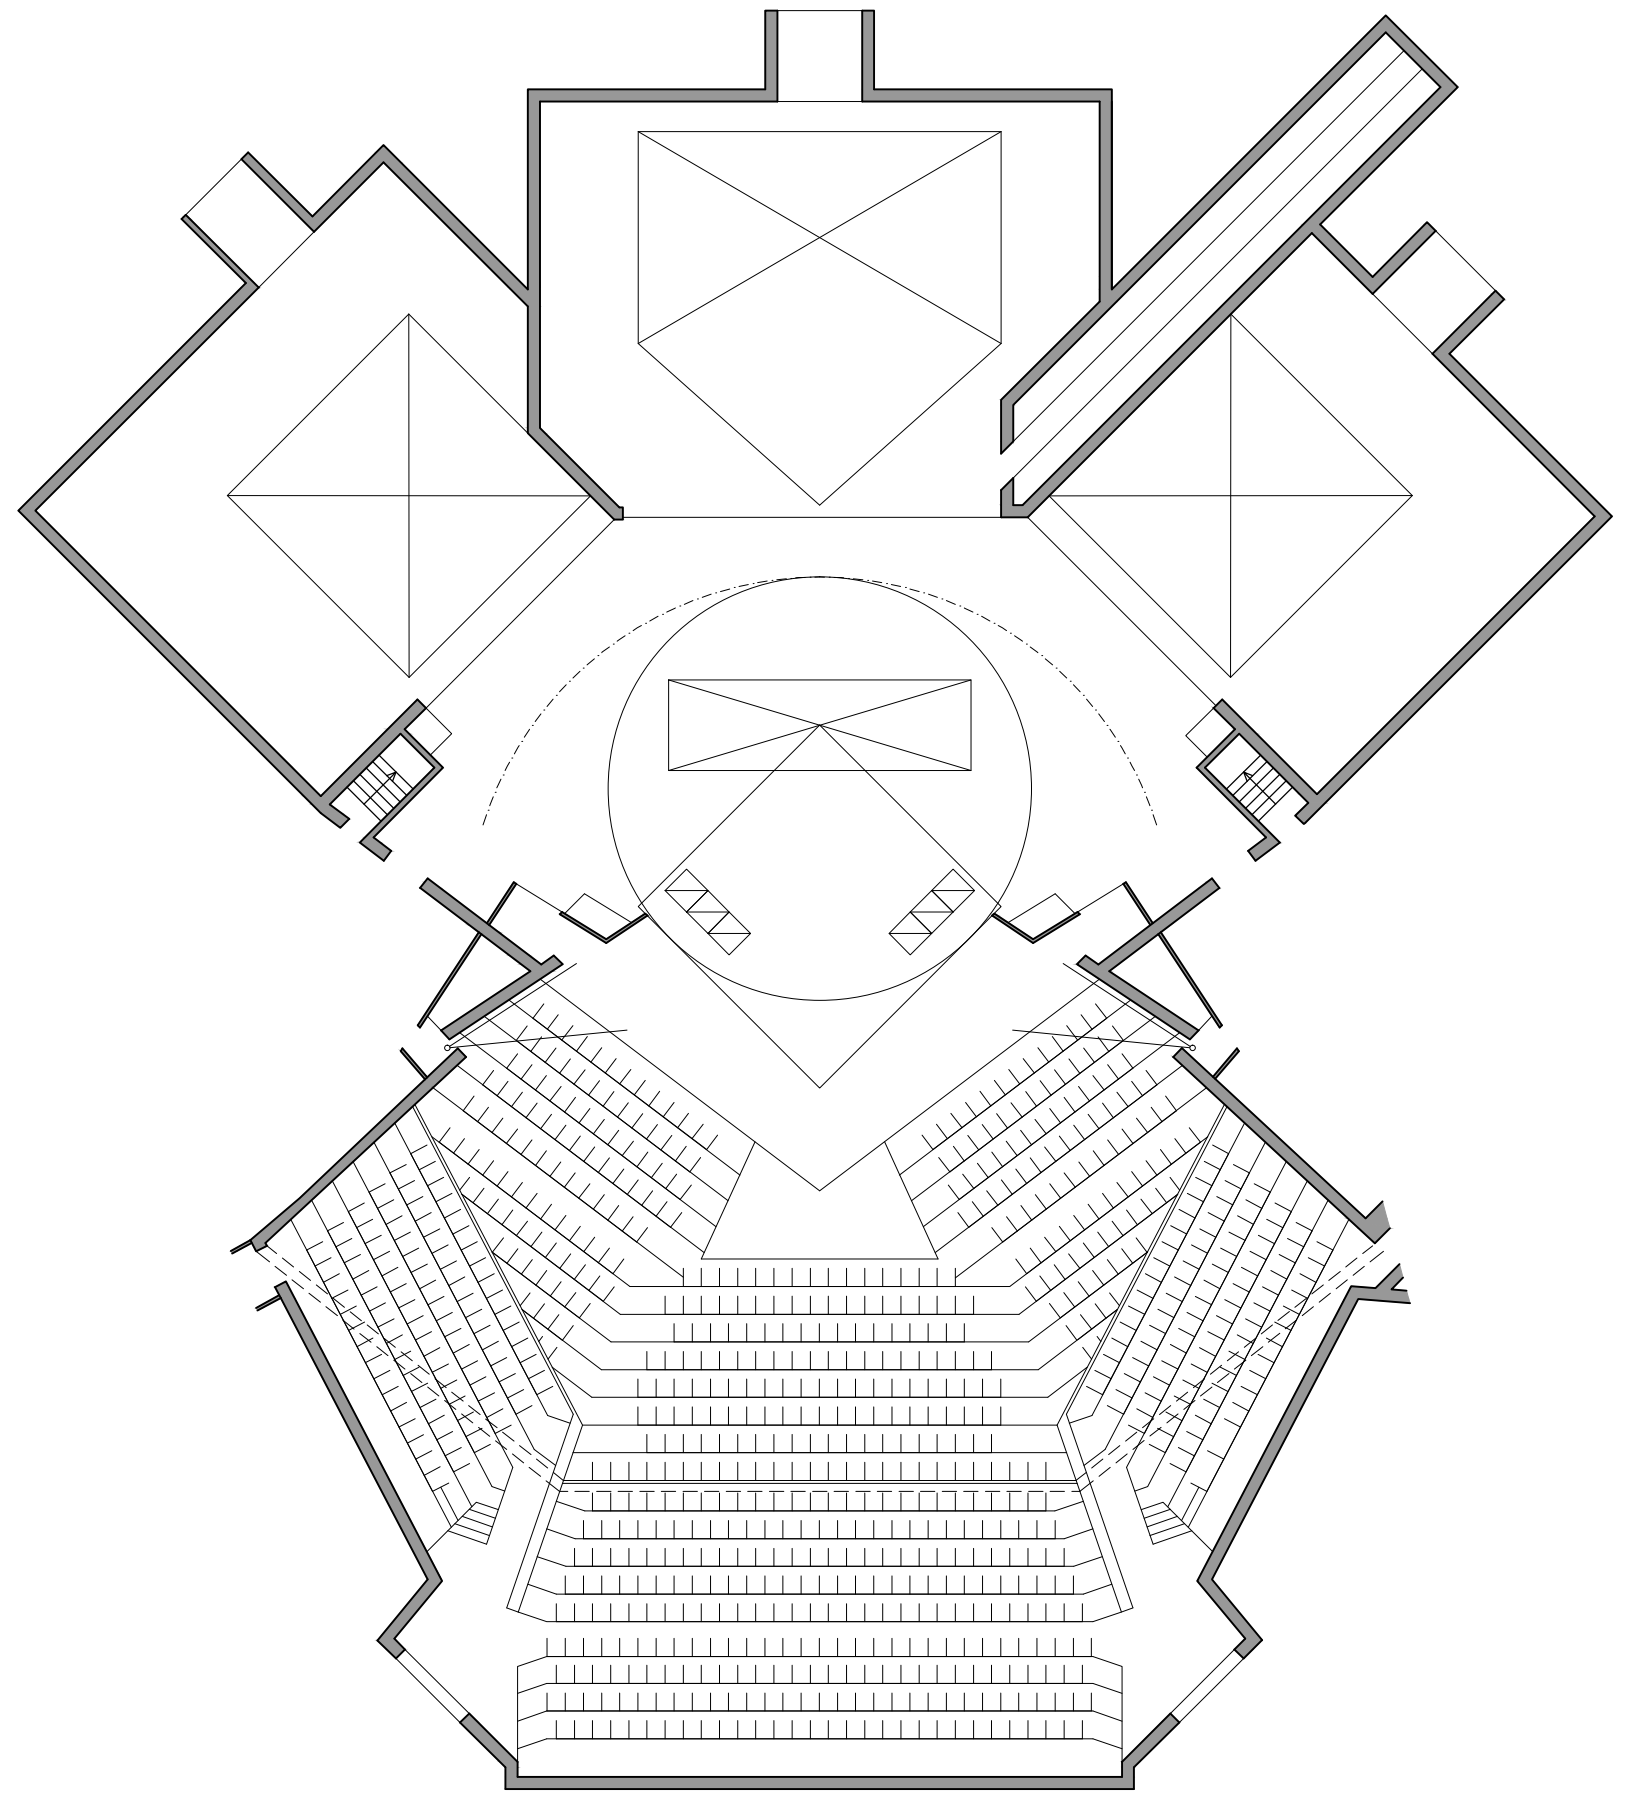

Planta accés parcament  
COTA +422.5

Planta accés  
COTA +426.5

Planta vestibul / inferior auditor (escenari)  
COTA +430m

Planta superior auditori  
COTA +435.5m

Evolució de l'escenari

Escenari i platea

Alçat Sud-Oest - Entrada principal

Alçat Sud-Est

Secció

Alçat Nord