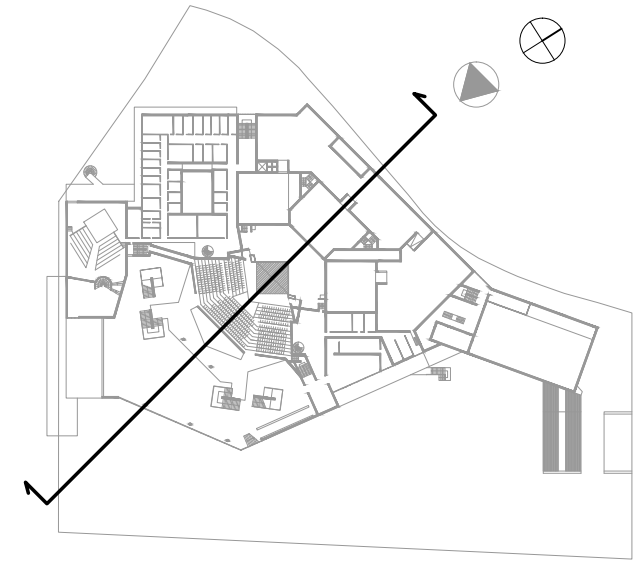

Planta accés parcament  
COTA +422.5

Planta accés  
COTA +426.5

Planta vestibul / inferior auditor (escenari)  
COTA +430m

Planta superior auditori  
COTA +435.5m

Evolució de l'escenari

Escenari i platea

Alçat Sud-Oest - Entrada principal

Alçat Sud-Est

Secció

Alçat Nord