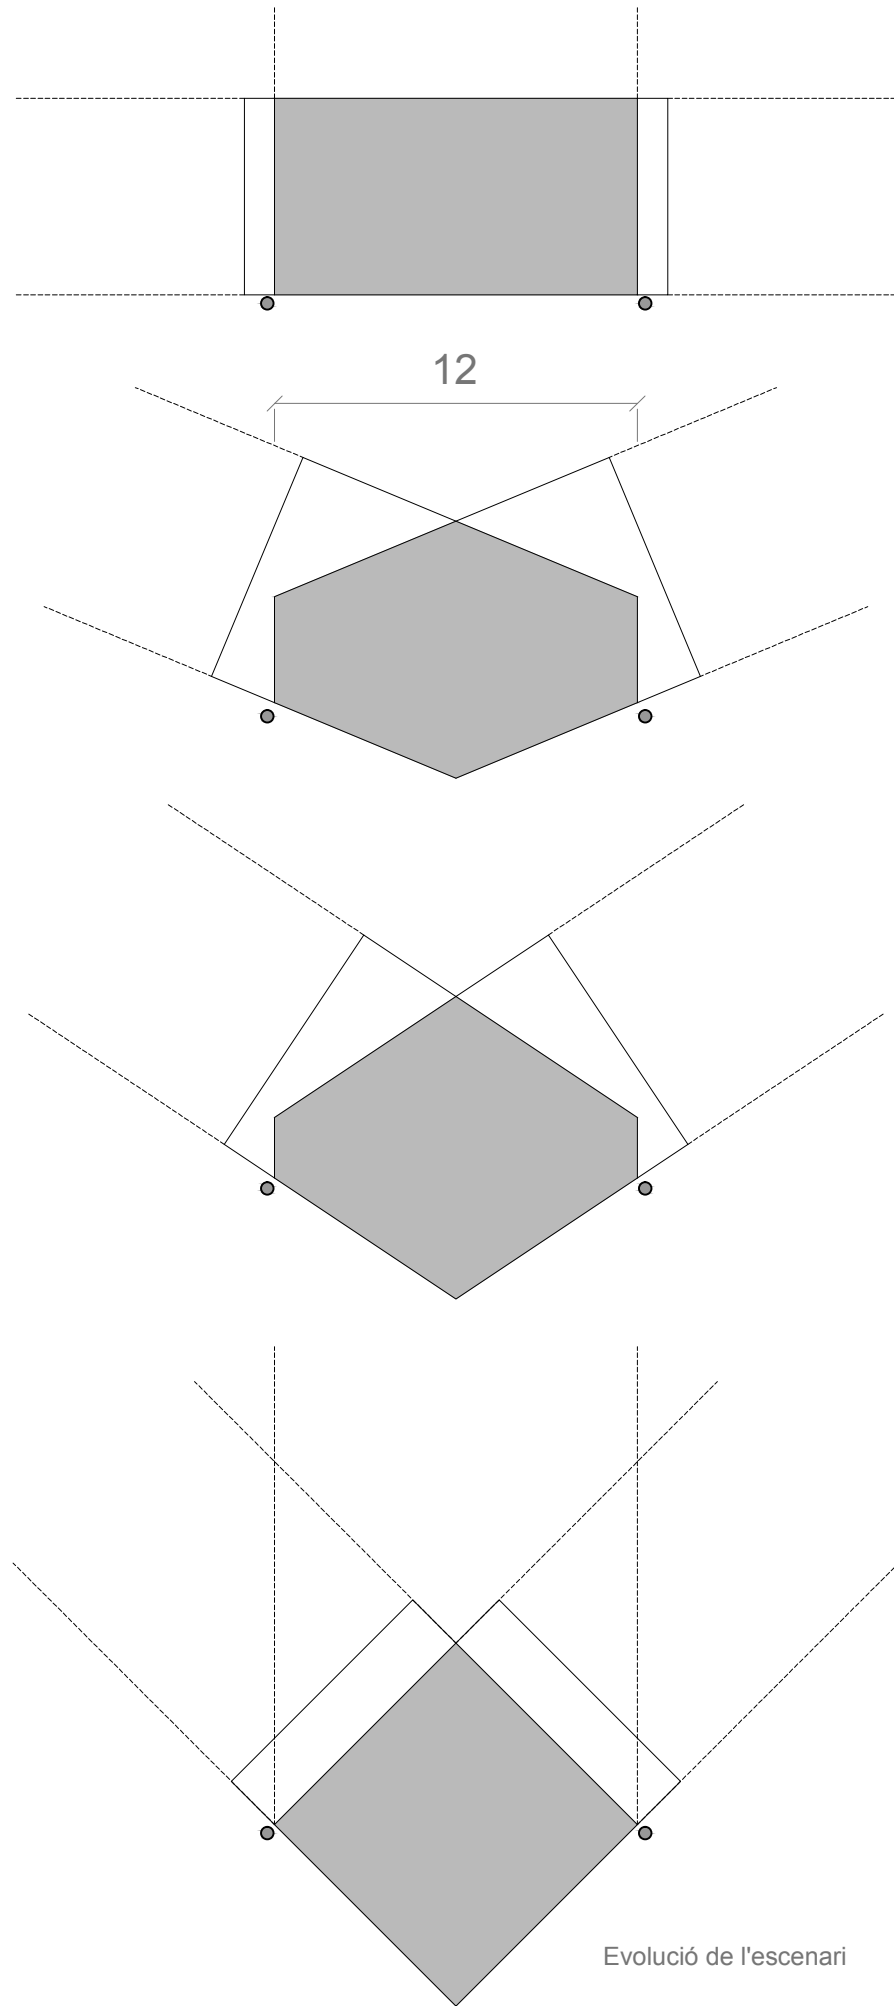

Planta accés parcament  
COTA +422.5

Planta accés  
COTA +426.5

Planta vestibul / inferior auditor (escenari)  
COTA +430m

Planta superior auditori  
COTA +435.5m

Evolució de l'escenari

Escenari i platea

Alçat Sud-Oest - Entrada principal

Alçat Sud-Est

Secció

Alçat Nord