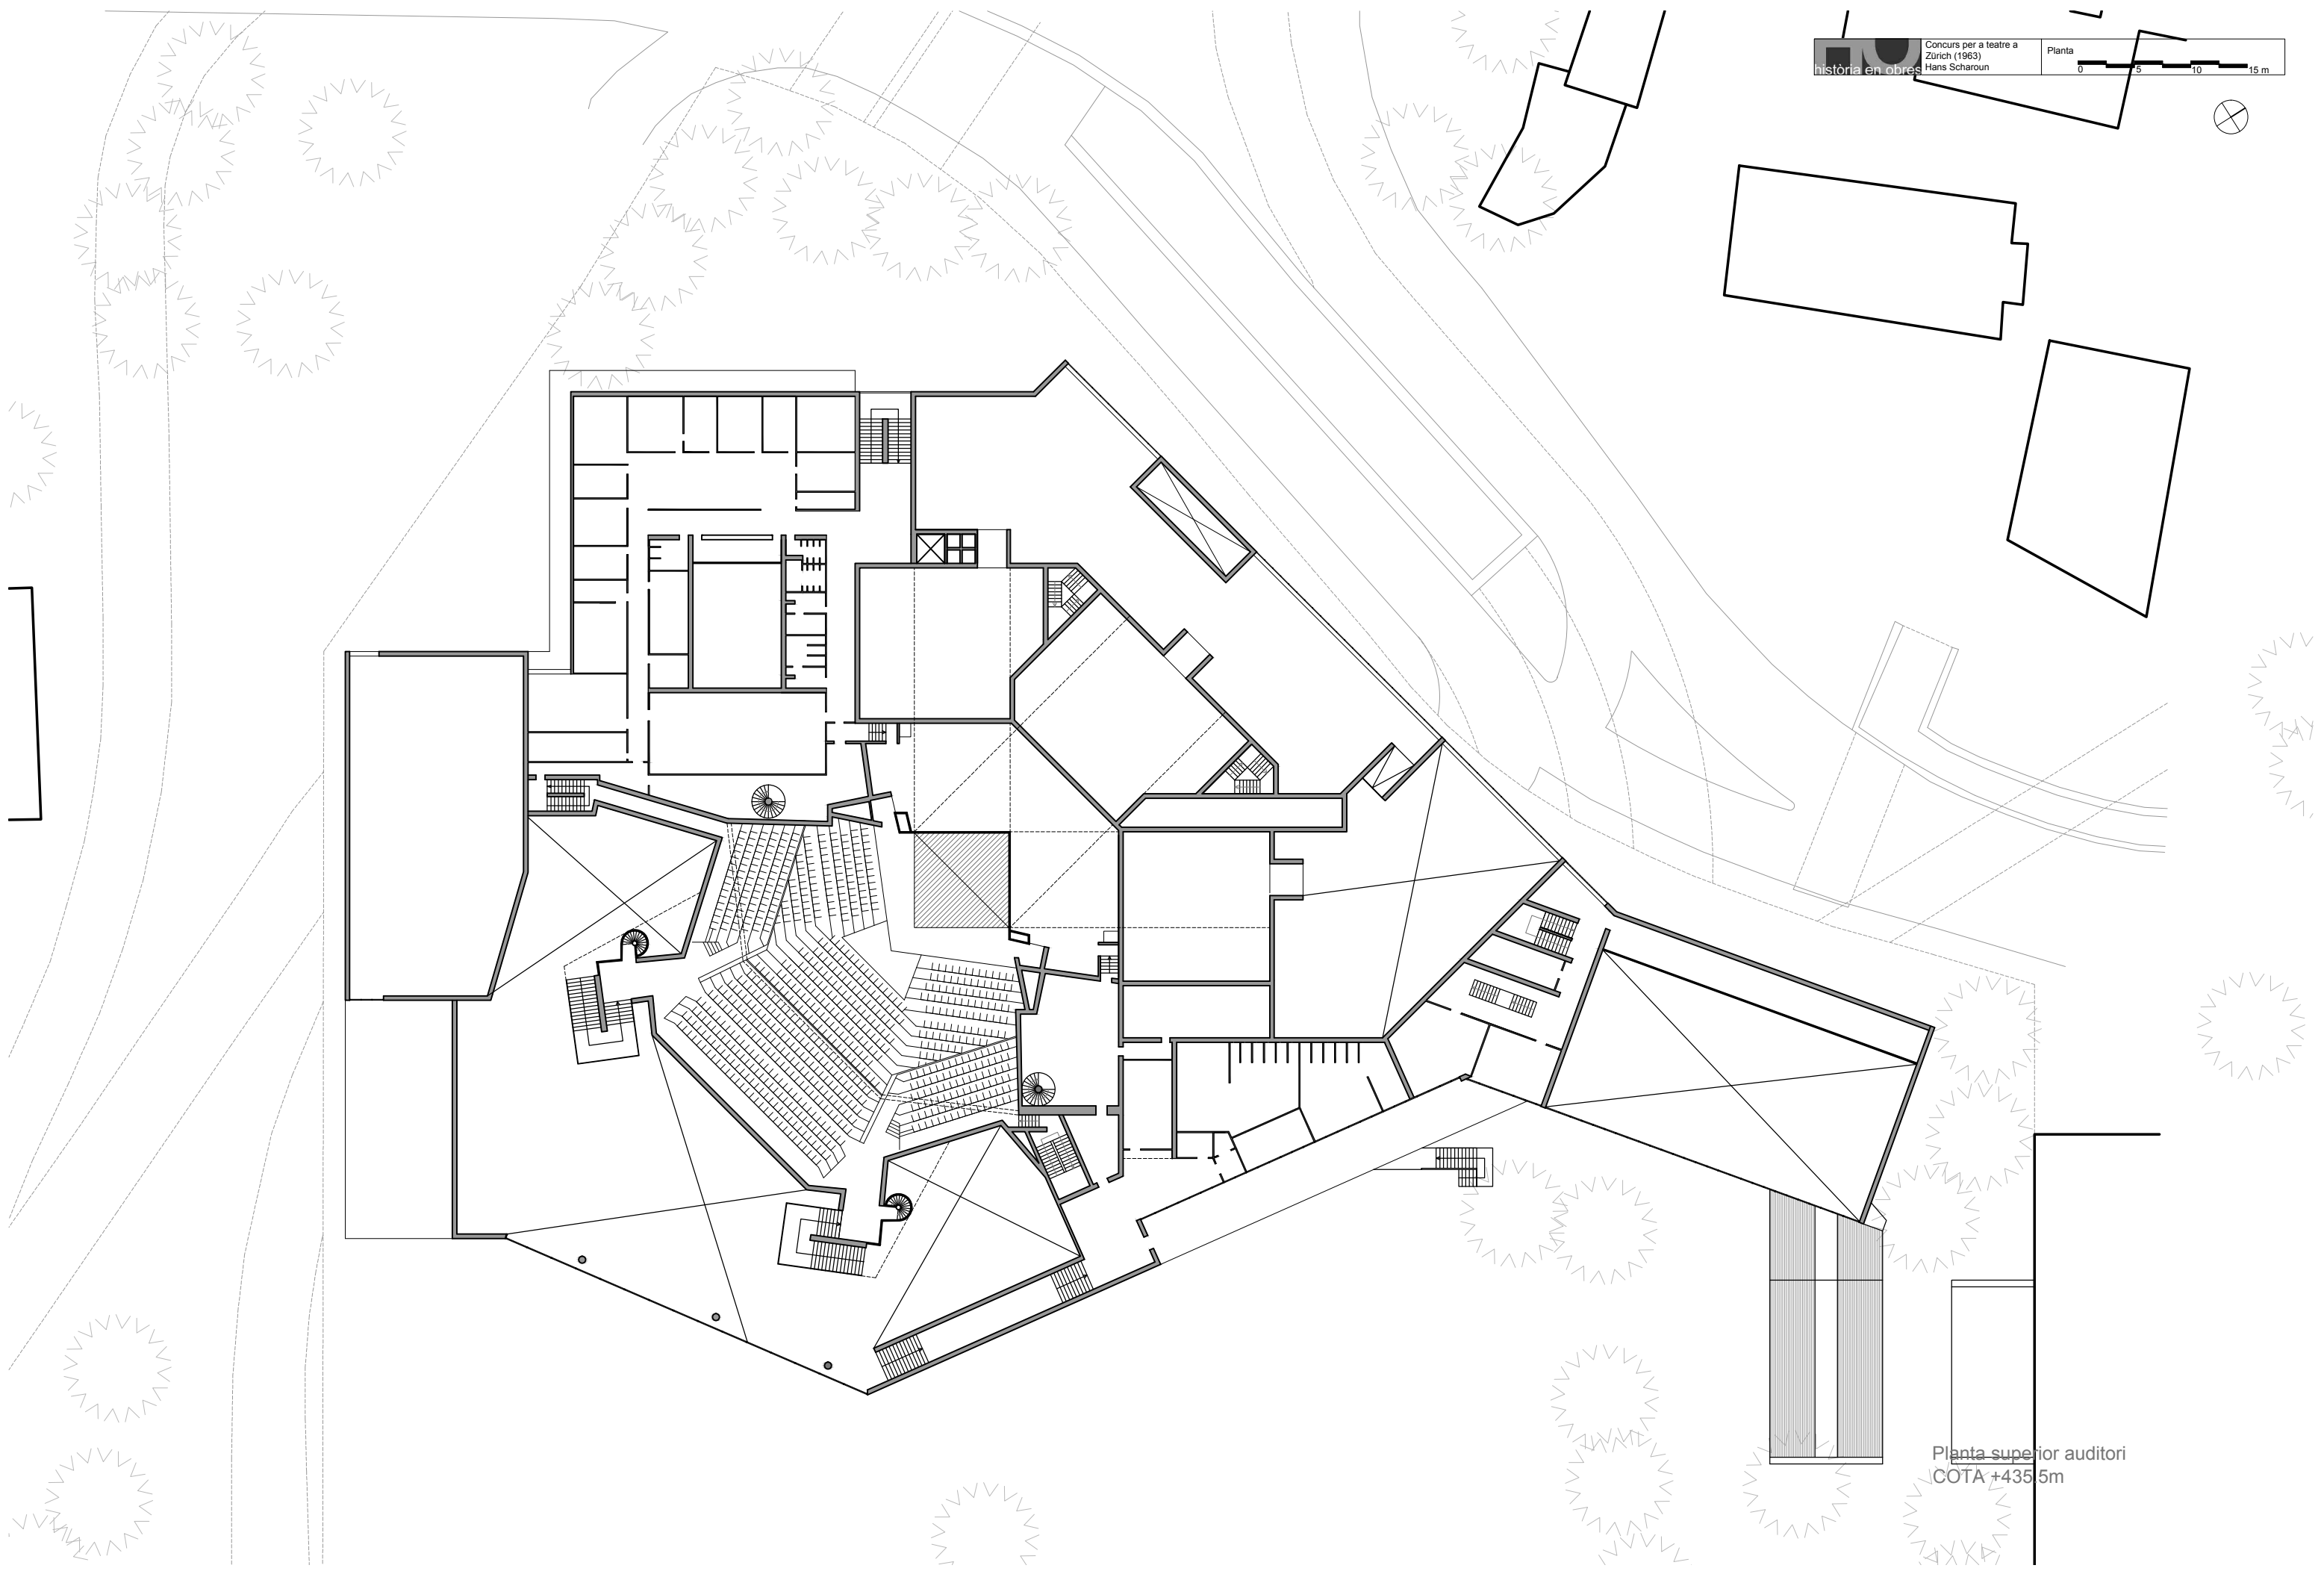

Planta accés parcament  
COTA +422.5

Planta accés  
COTA +426.5

Planta vestibul / inferior auditor (escenari)  
COTA +430m

Planta superior auditori  
COTA +435.5m

Evolució de l'escenari

Escenari i platea

Alçat Sud-Oest - Entrada principal

Alçat Sud-Est

Secció

Alçat Nord