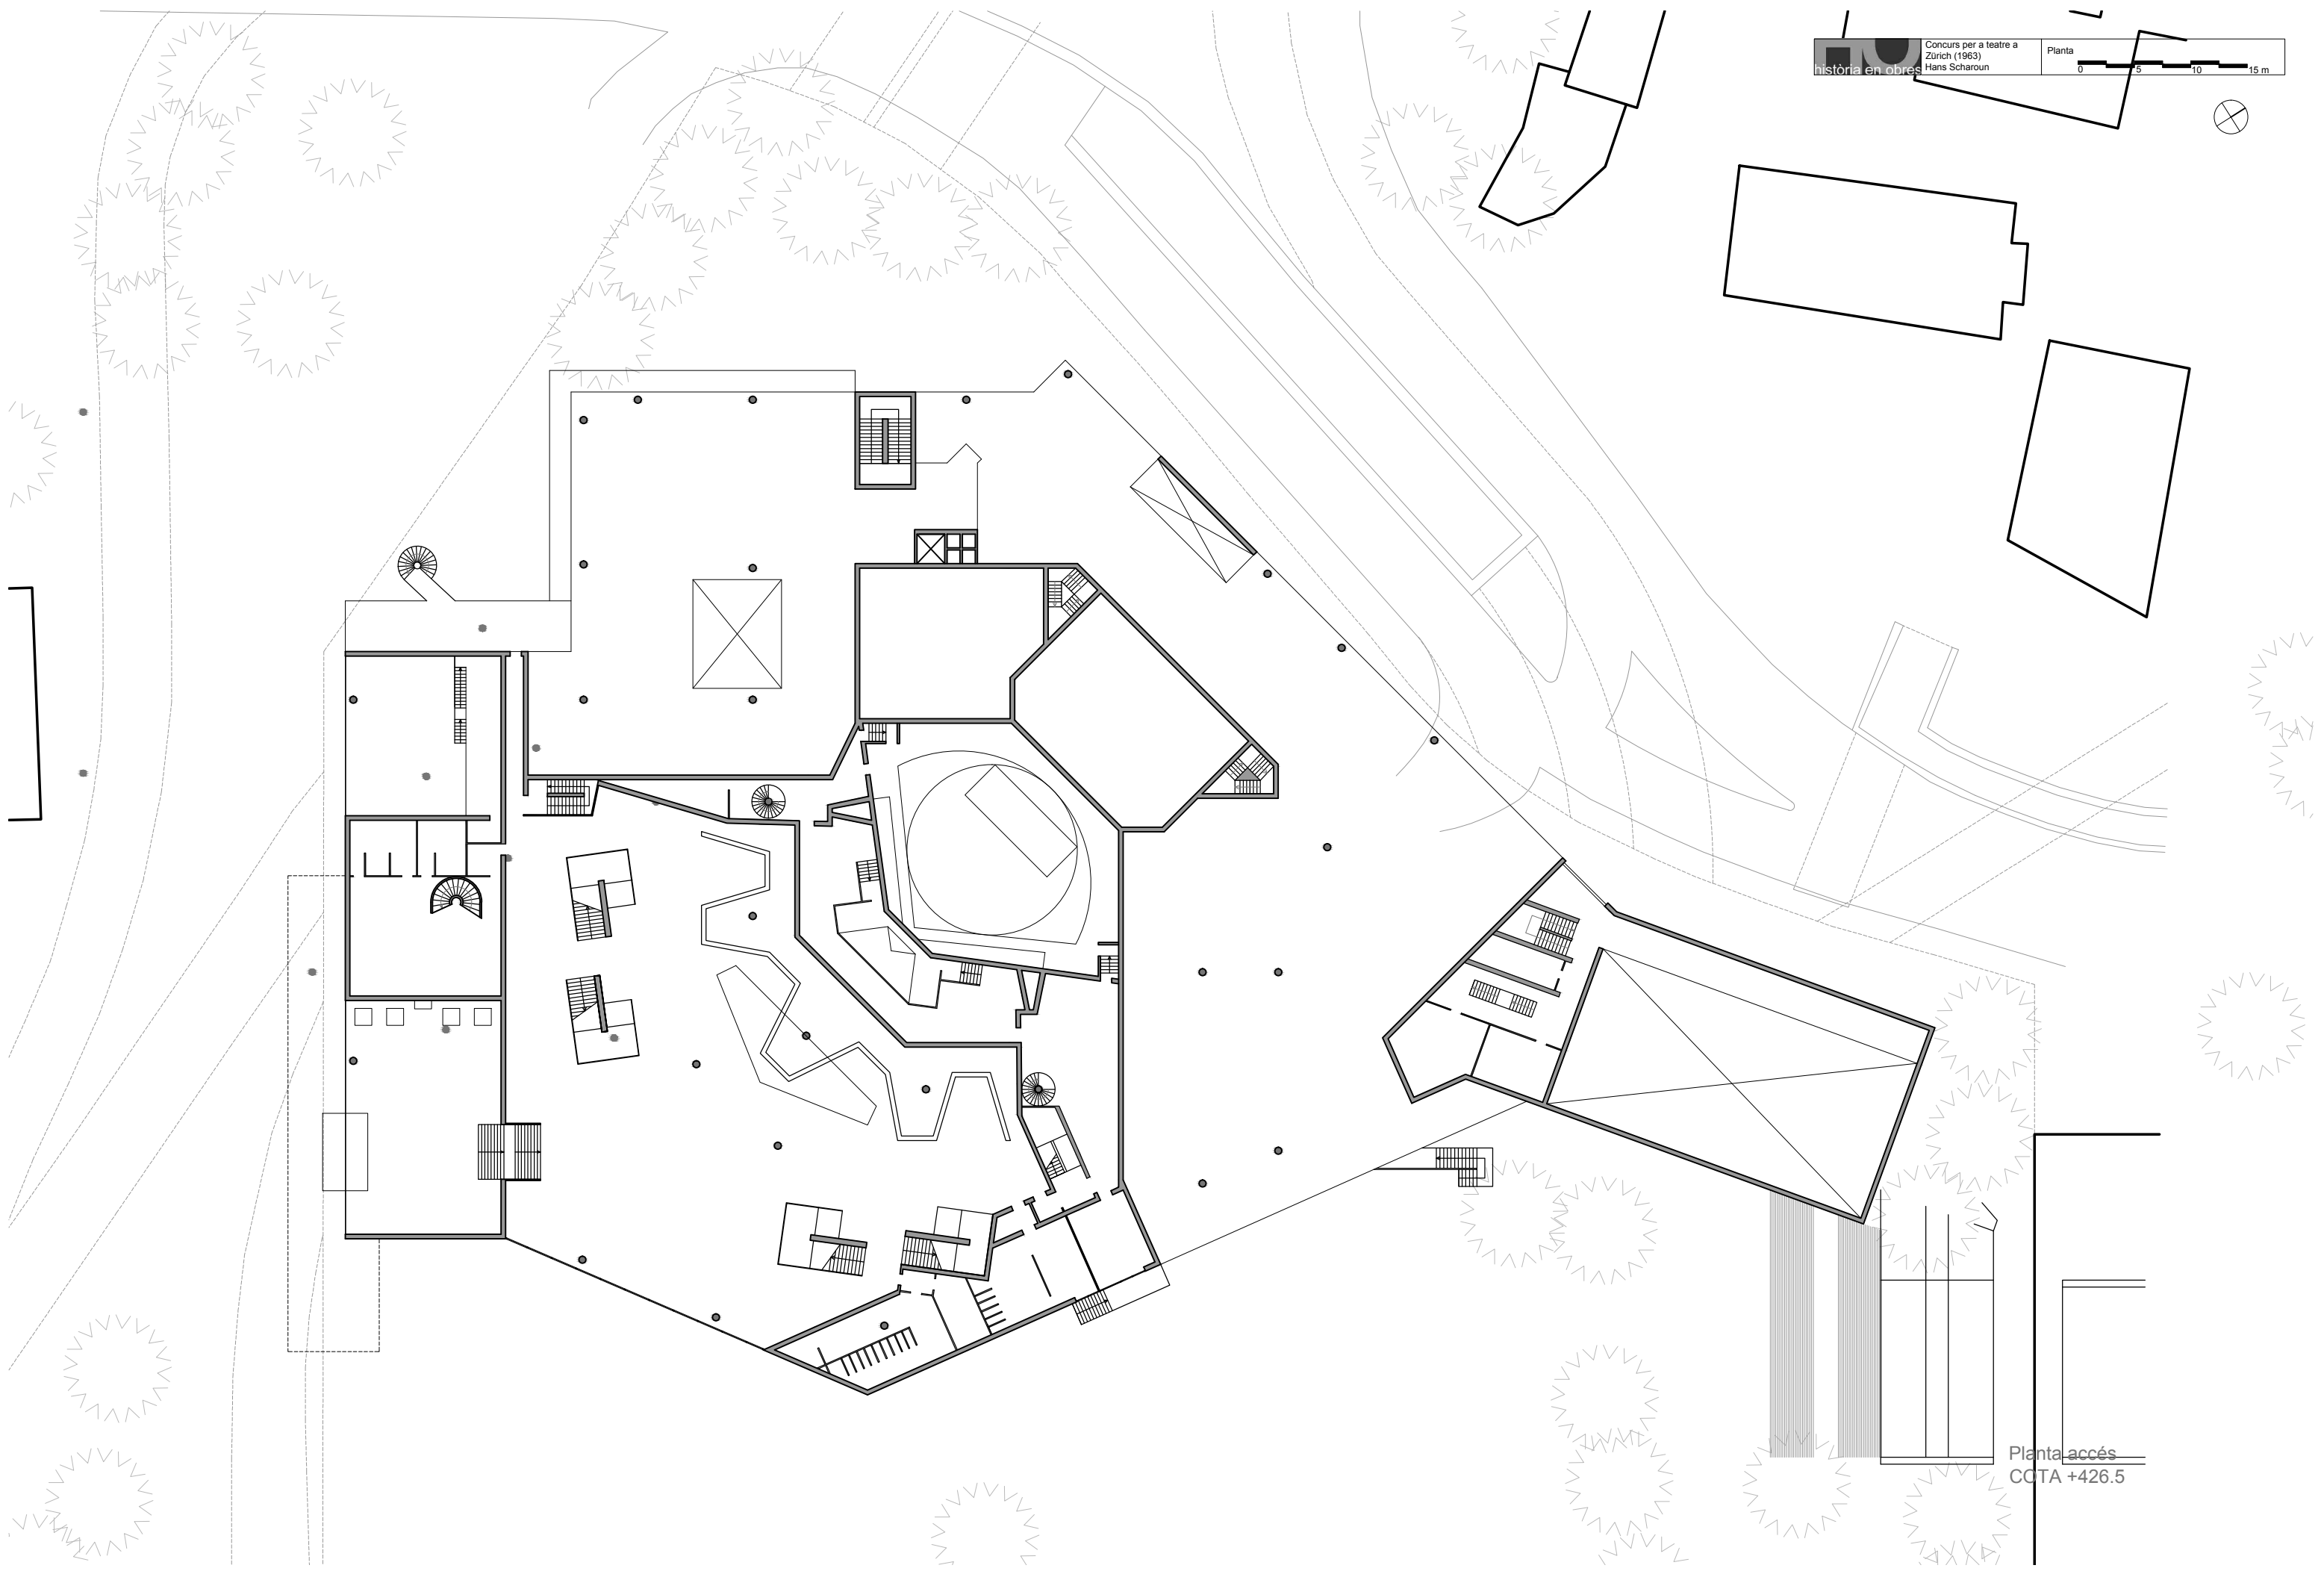

Planta accés parcament  
COTA +422.5

Planta accés  
COTA +426.5

Planta vestibul / inferior auditor (escenari)  
COTA +430m

Planta superior auditori  
COTA +435.5m

Evolució de l'escenari

Escenari i platea

Alçat Sud-Oest - Entrada principal

Alçat Sud-Est

Secció

Alçat Nord