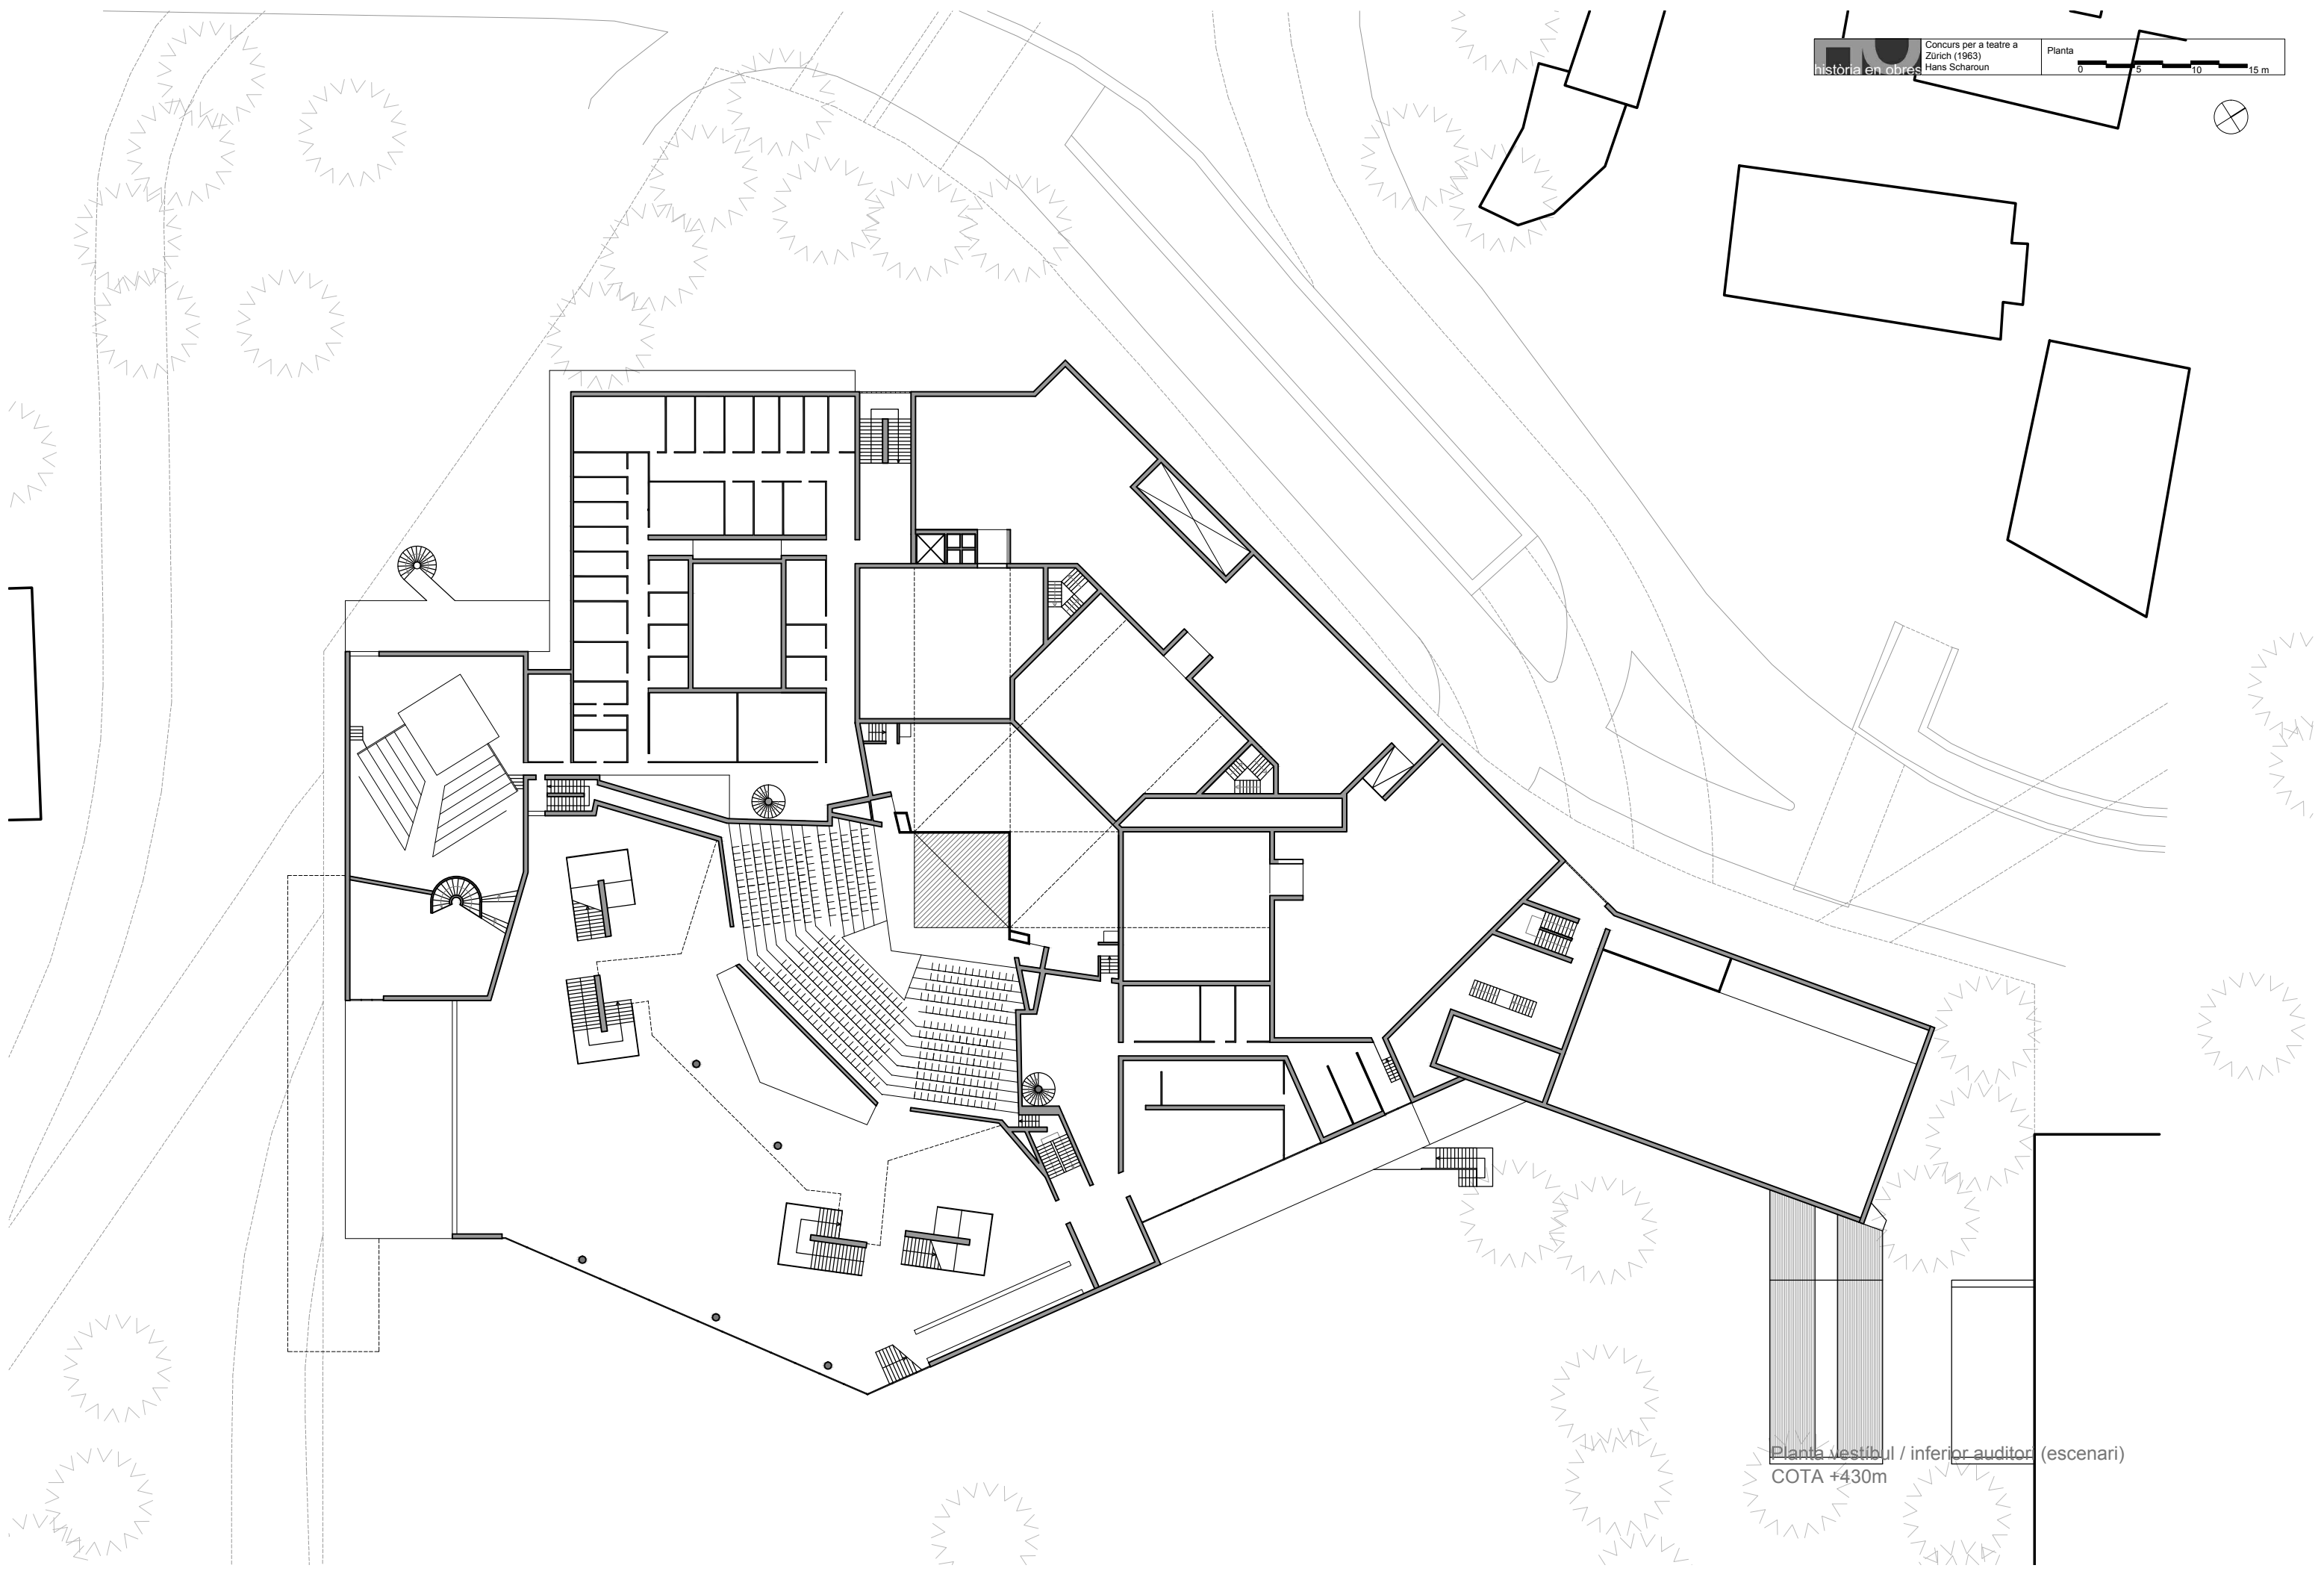

Planta accés parcament  
COTA +422.5

Planta accés  
COTA +426.5

Planta vestibul / inferior auditor (escenari)  
COTA +430m

Planta superior auditori  
COTA +435.5m

Evolució de l'escenari

Escenari i platea

Alçat Sud-Oest - Entrada principal

Alçat Sud-Est

Secció

Alçat Nord