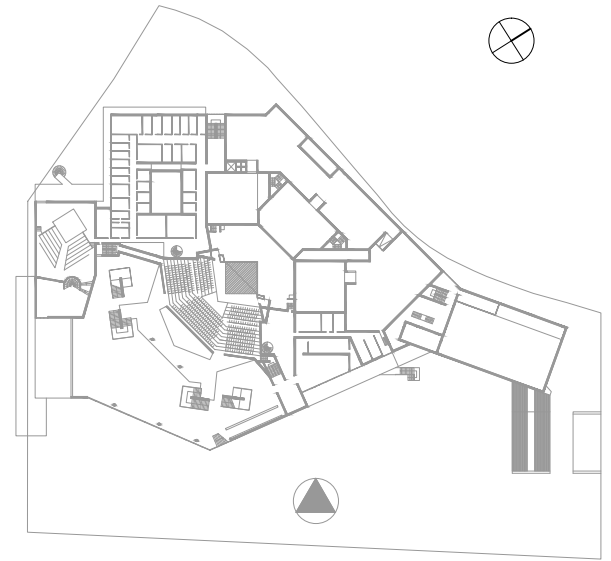

Planta accés parcament  
COTA +422.5

Planta accés  
COTA +426.5

Planta vestibul / inferior auditor (escenari)  
COTA +430m

Planta superior auditori  
COTA +435.5m

Evolució de l'escenari

Escenari i platea

Alçat Sud-Oest - Entrada principal

Alçat Sud-Est

Secció

Alçat Nord