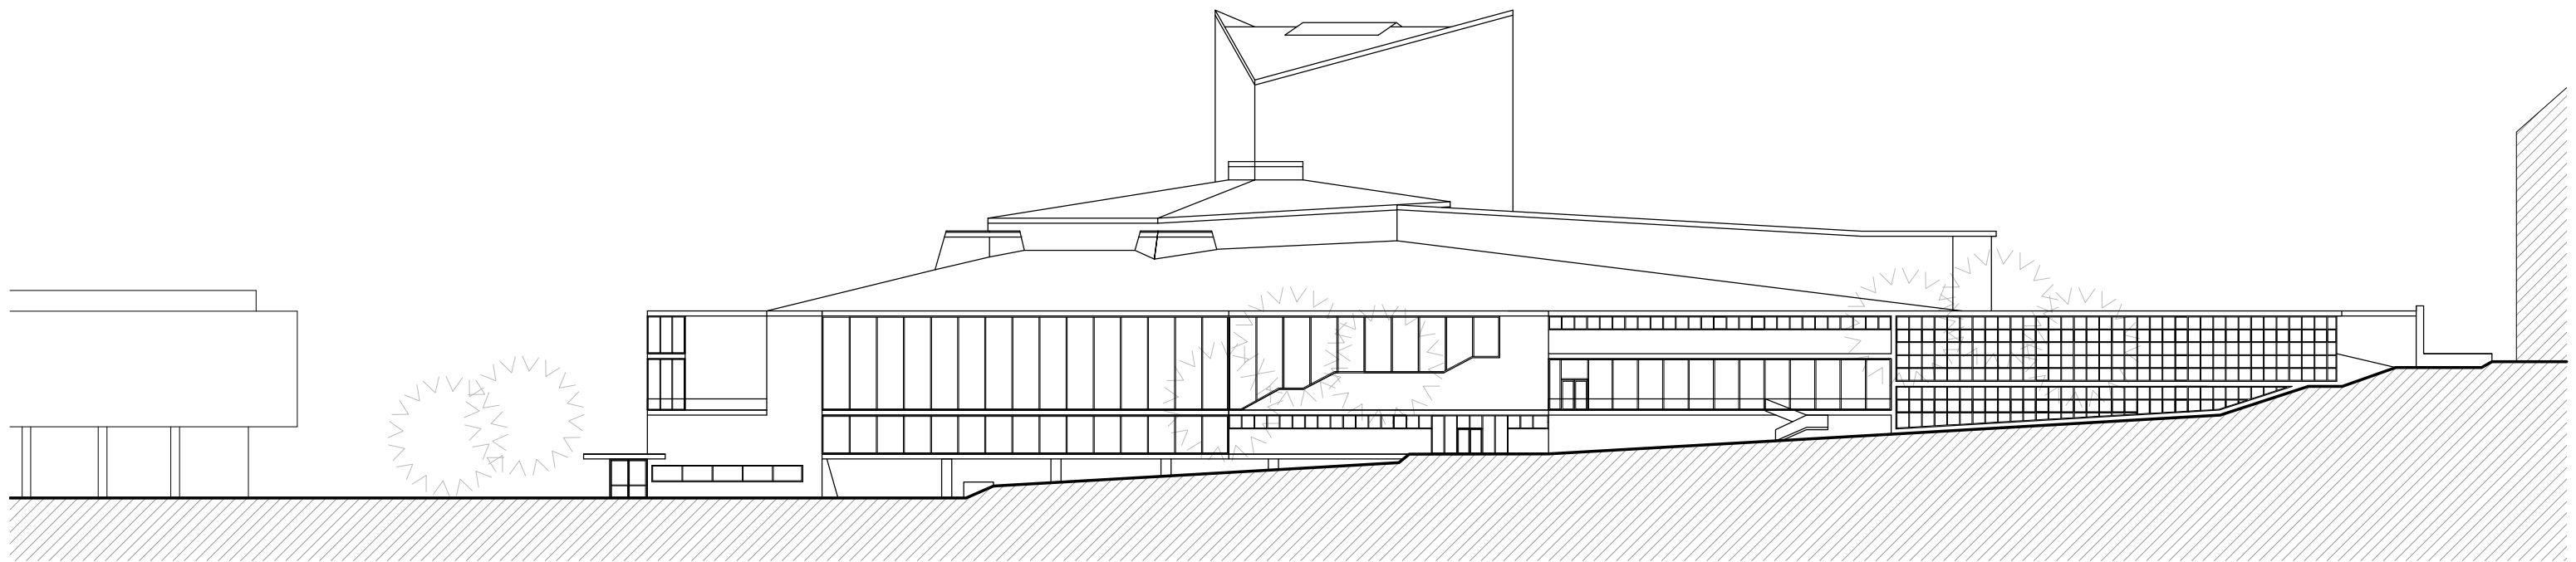

Planta accés parcament  
COTA +422.5

Planta accés  
COTA +426.5

Planta vestibul / inferior auditor (escenari)  
COTA +430m

Planta superior auditori  
COTA +435.5m

Evolució de l'escenari

Escenari i platea

Alçat Sud-Oest - Entrada principal

Alçat Sud-Est

Secció

Alçat Nord