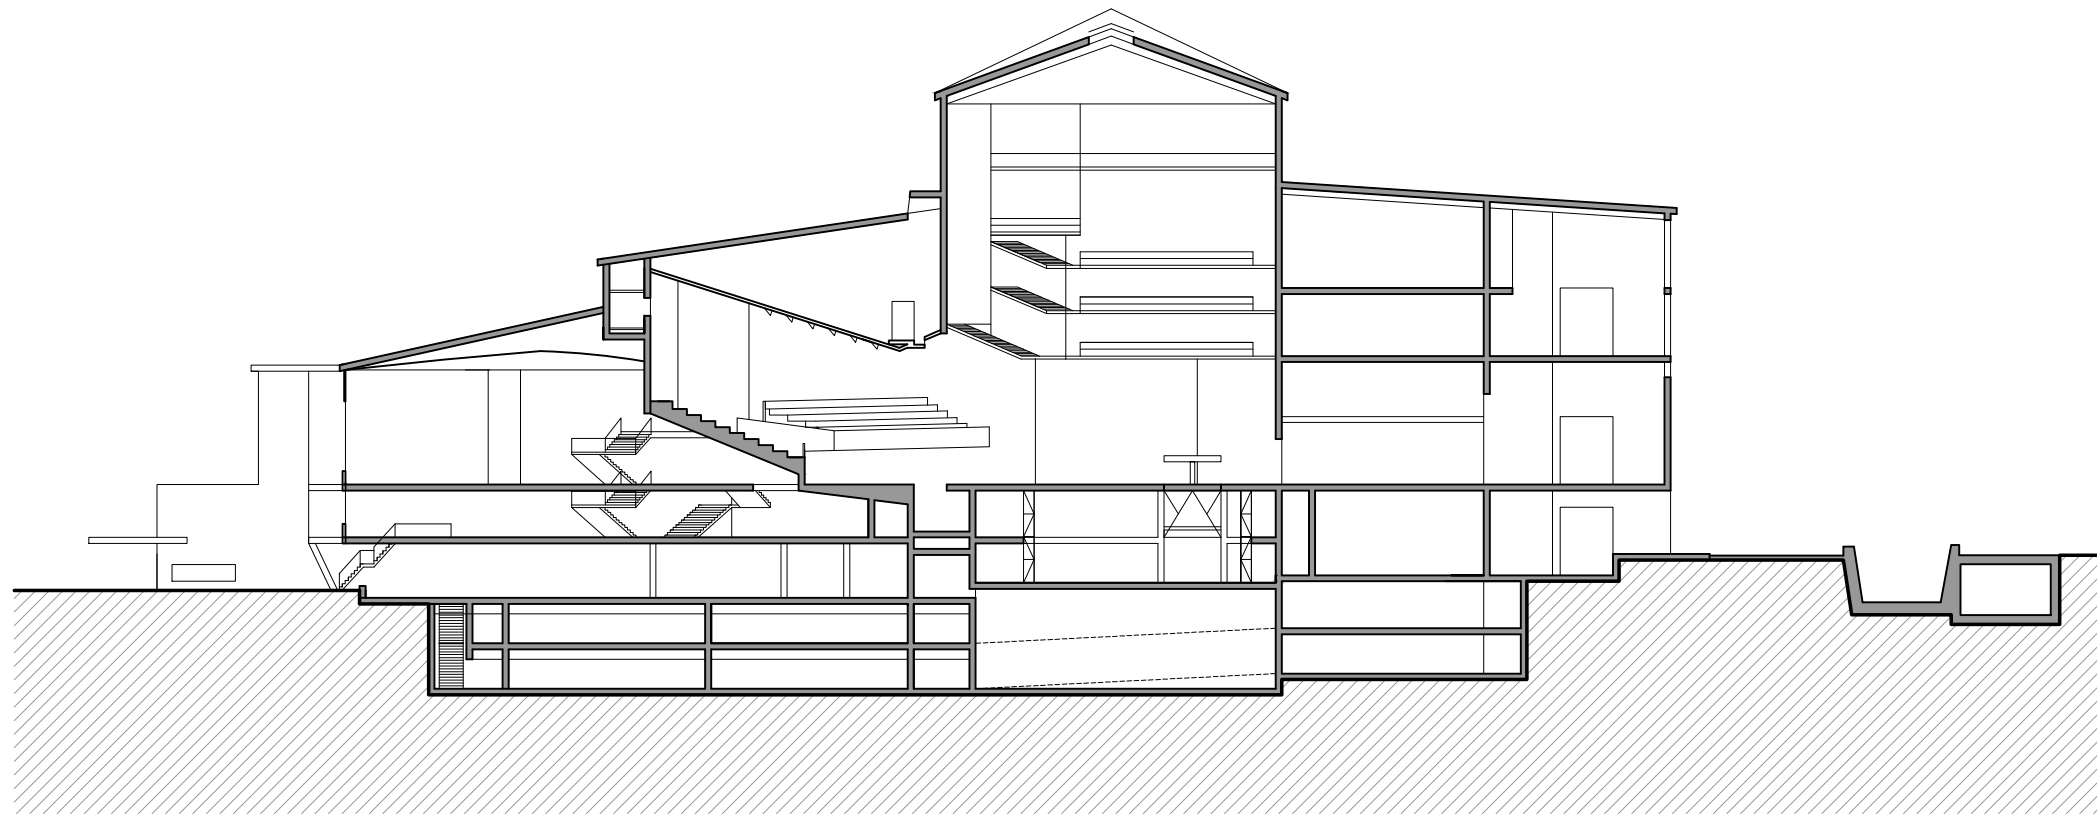

Planta accés parcament  
COTA +422.5

Planta accés  
COTA +426.5

Planta vestibul / inferior auditor (escenari)  
COTA +430m

Planta superior auditori  
COTA +435.5m

Evolució de l'escenari

Escenari i platea

Alçat Sud-Oest - Entrada principal

Alçat Sud-Est

Secció

Alçat Nord