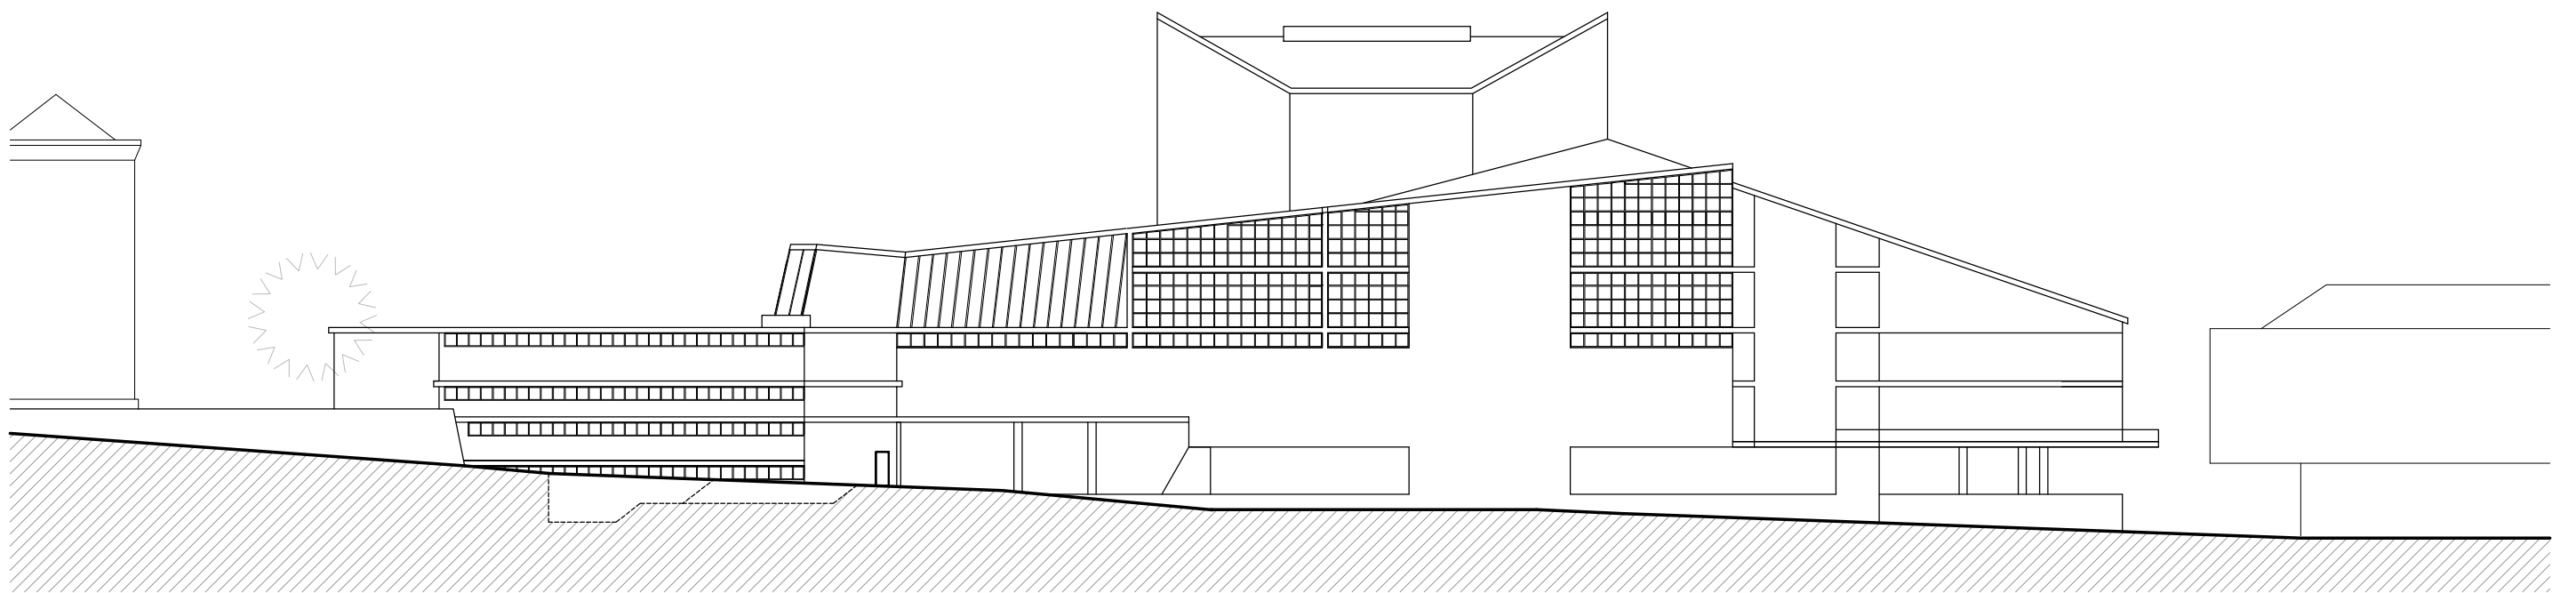

Planta accés parcament  
COTA +422.5

Planta accés  
COTA +426.5

Planta vestibul / inferior auditor (escenari)  
COTA +430m

Planta superior auditori  
COTA +435.5m

Evolució de l'escenari

Escenari i platea

Alçat Sud-Oest - Entrada principal

Alçat Sud-Est

Secció

Alçat Nord